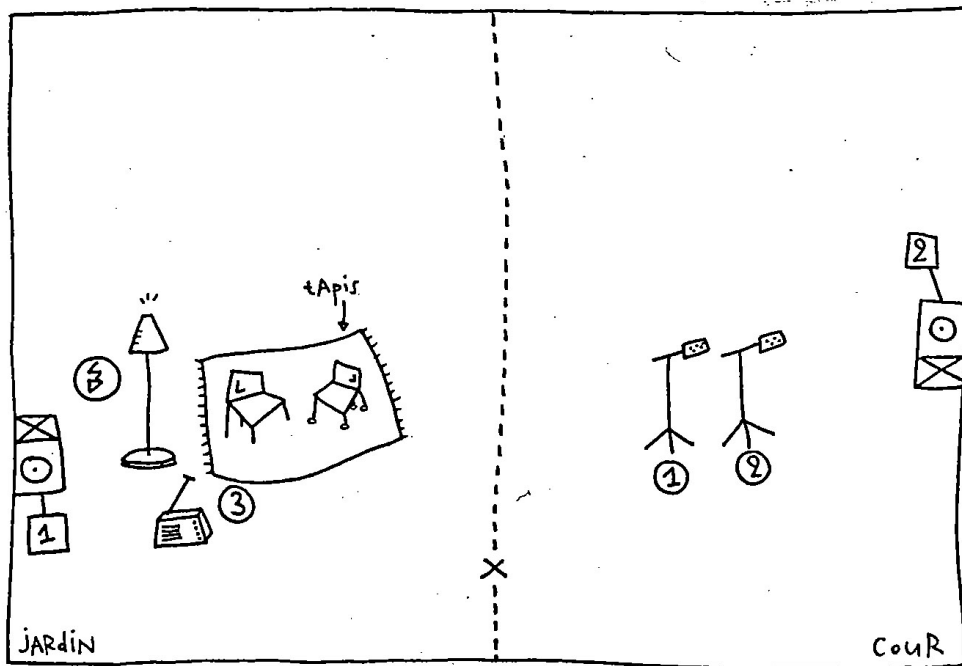

# théâtre à CRU

## PLAN de scène : "7 fois dans ta bouche" #2

⊗ : Direct 240V.

⊕ : Micro COMPAGNIE

1 : N° circuit Retour

⊗ : Retour

① : N° ligne Micro