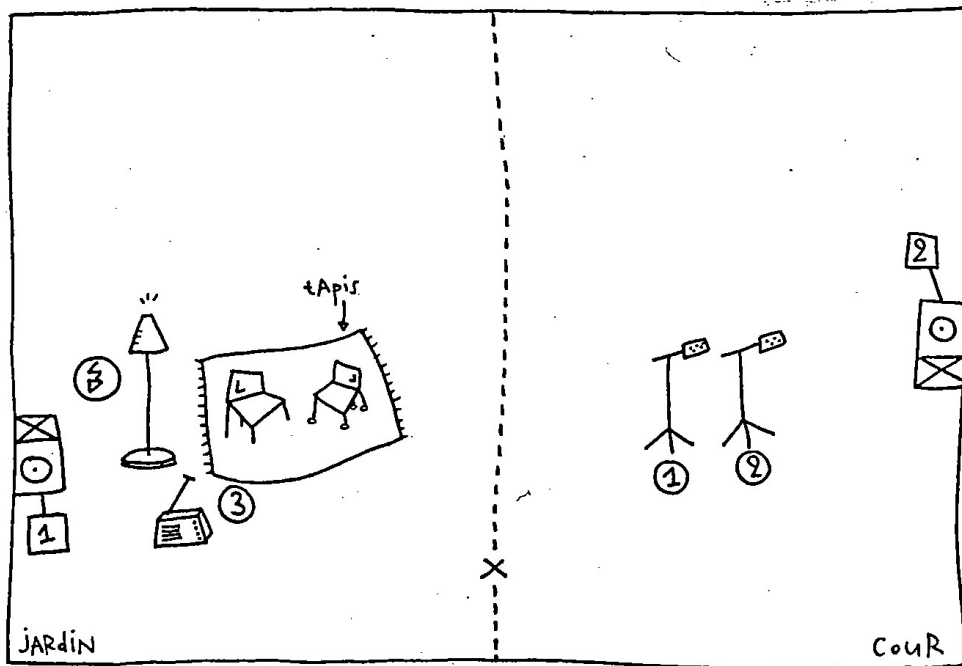

théâtre à CRU

PLAN de scène : "7 fois dans ta bouche" #2

ⓑ : Direct 240V.

Ⓜ : Micro COMPAGNIE

① : N° circuit Retour

ⓂⓍ : Retour

① : N° ligne Micro