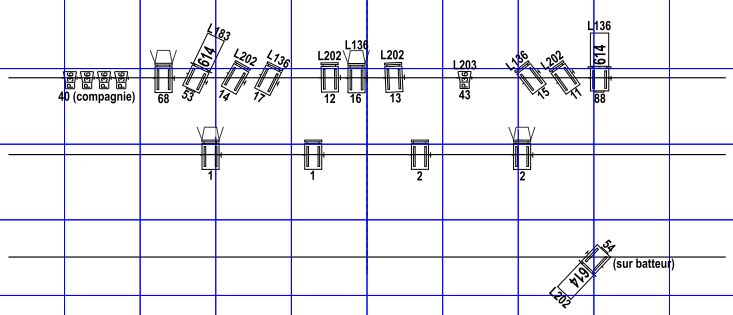

8760 H
compagnie théâtre à cru

quadrillage de 1mètre de côté - ce plan correspond à une hauteur d'accroche de 6 mètres