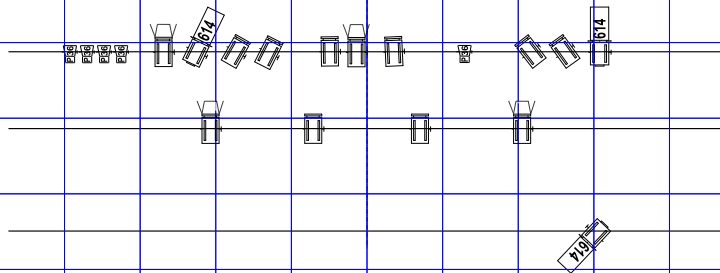

8760 H
compagnie théâtre à cru

quadrillage de 1mètre de côté - ce plan correspond à une hauteur d'accroche de 6 mètres