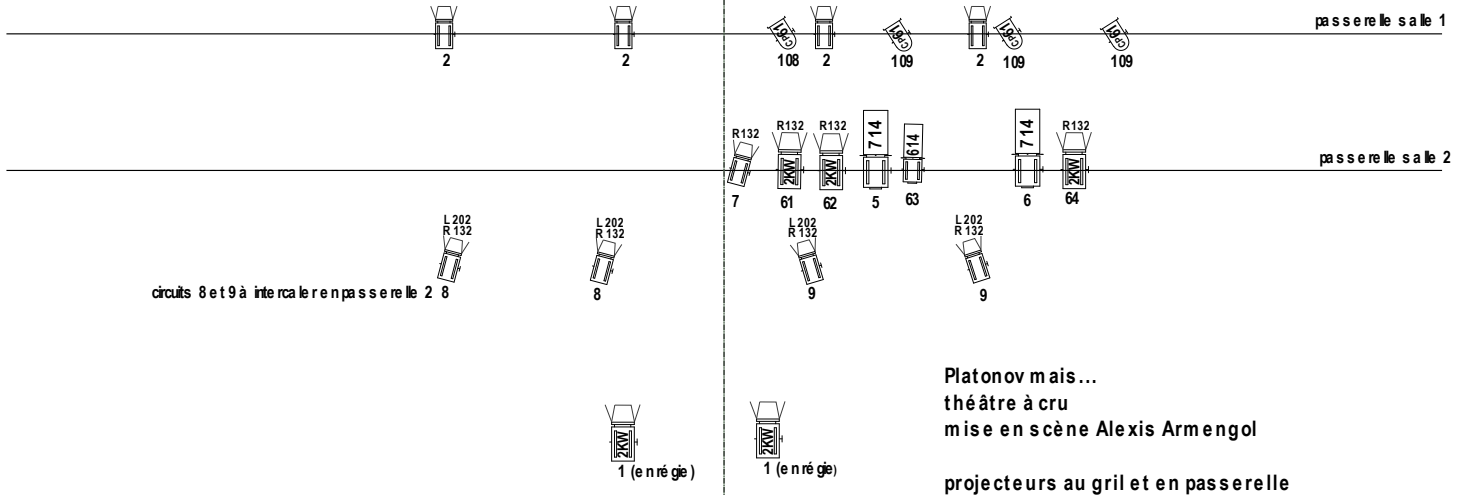

bord plate au

Projecteurs au gril :

- 5 x dé coupe 713 (e t4 porte-gobo)
- 3 x dé coupe 714
- 2 x dé coupe s 613 SX
- 11 x dé coupe 614 (dont 2 SX minimum)
- 13 x PC2 KW
- 8 x Pars 64 CP 61
- 9 x Pars 64 CP 62
- 19 x PC1 KW (e t19 volets 4 faces)
- 2 x cyclodes a symétrique s

passerelle salle 1

passerelle salle 2

circuits 8 et 9 à intercaler en passerelle 2 8

Platonov mais...
théâtre à cru
mise en scène Alexis Armengol
projecteurs au gril et en passerelle

frise

1/2 fond à plat, noir, sur palette noire - commande à jardin ou cour, indifférent