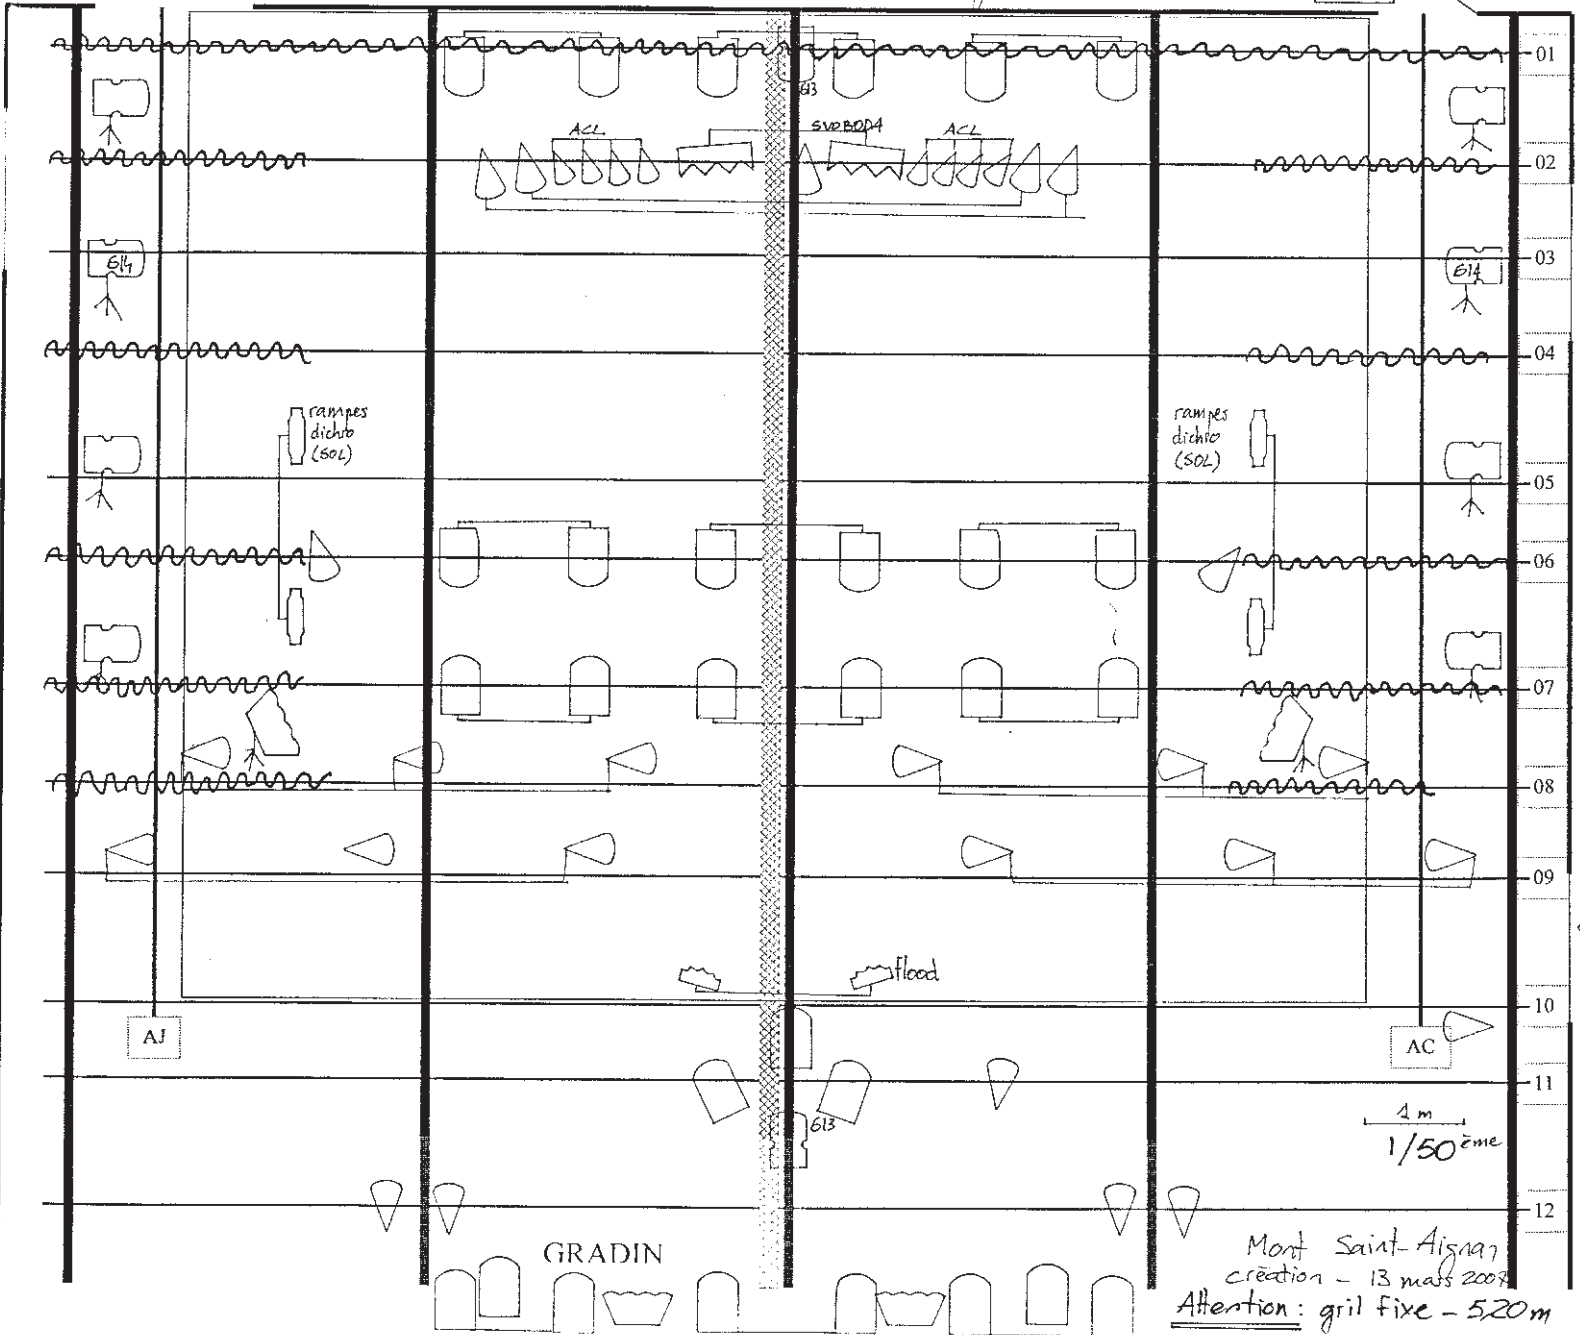

3 dec. 613

↓ sur pieds + 1 614

Accès décor

Je suis ...

Théâtre à Cru

Mise en scène : Alexis Arnaud

3 dec. 613

sur pieds + 1 614

Loges

rideau

Entrée Public

4 m
1/50^{ème}

Mont Saint-Aignan
création - 13 mars 2007
Attention : grill fixe - 520m