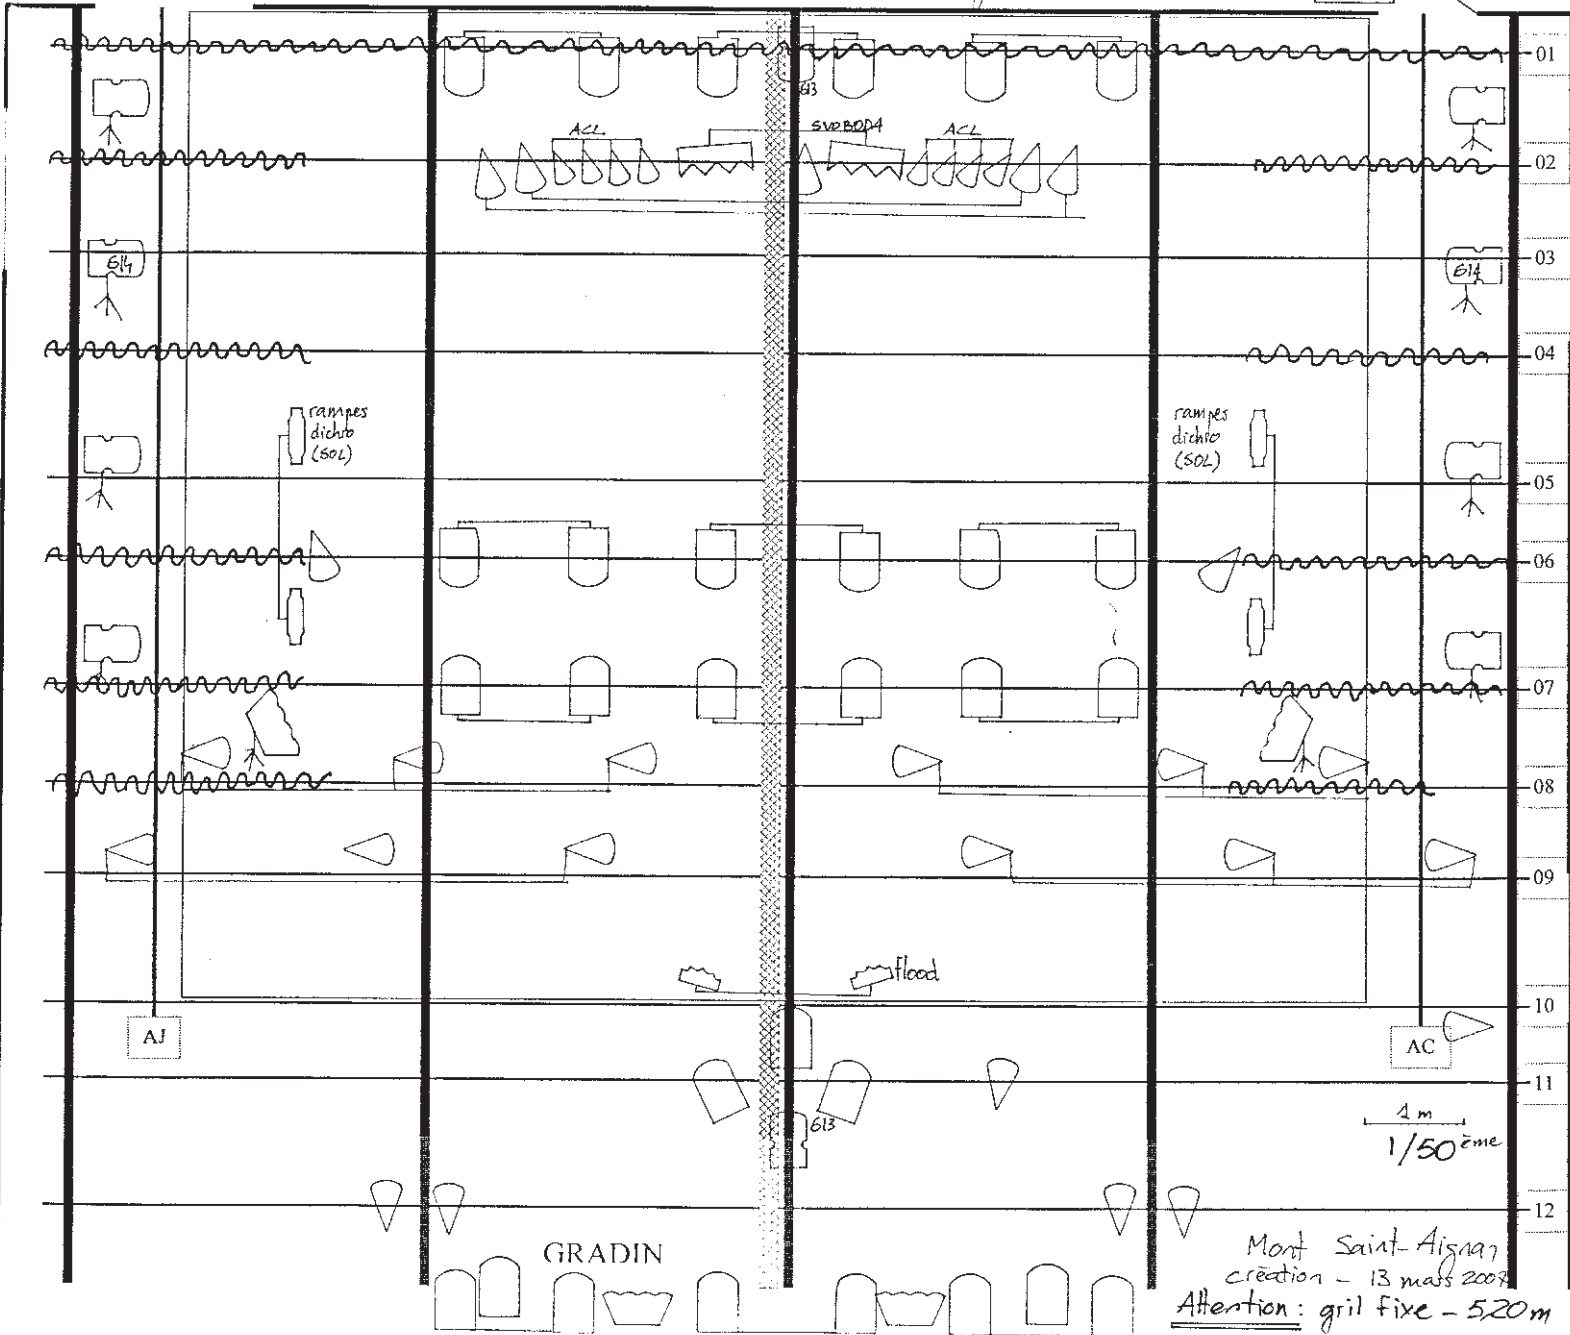

3 dec. 613

↓ sur pieds + 1 614

Accès décor

Je suis ...

Théâtre à Cru

Mise en scène : Alexis Arnaud

3 dec. 613

sur pieds

+ 1 614

Loges

rideau

AJ

AC

613

4 m  
1/50<sup>ème</sup>

GRADIN

Mont Saint-Aignan  
création - 13 mars 2007  
Attention : grill fixe - 520m

Entrée  
Public