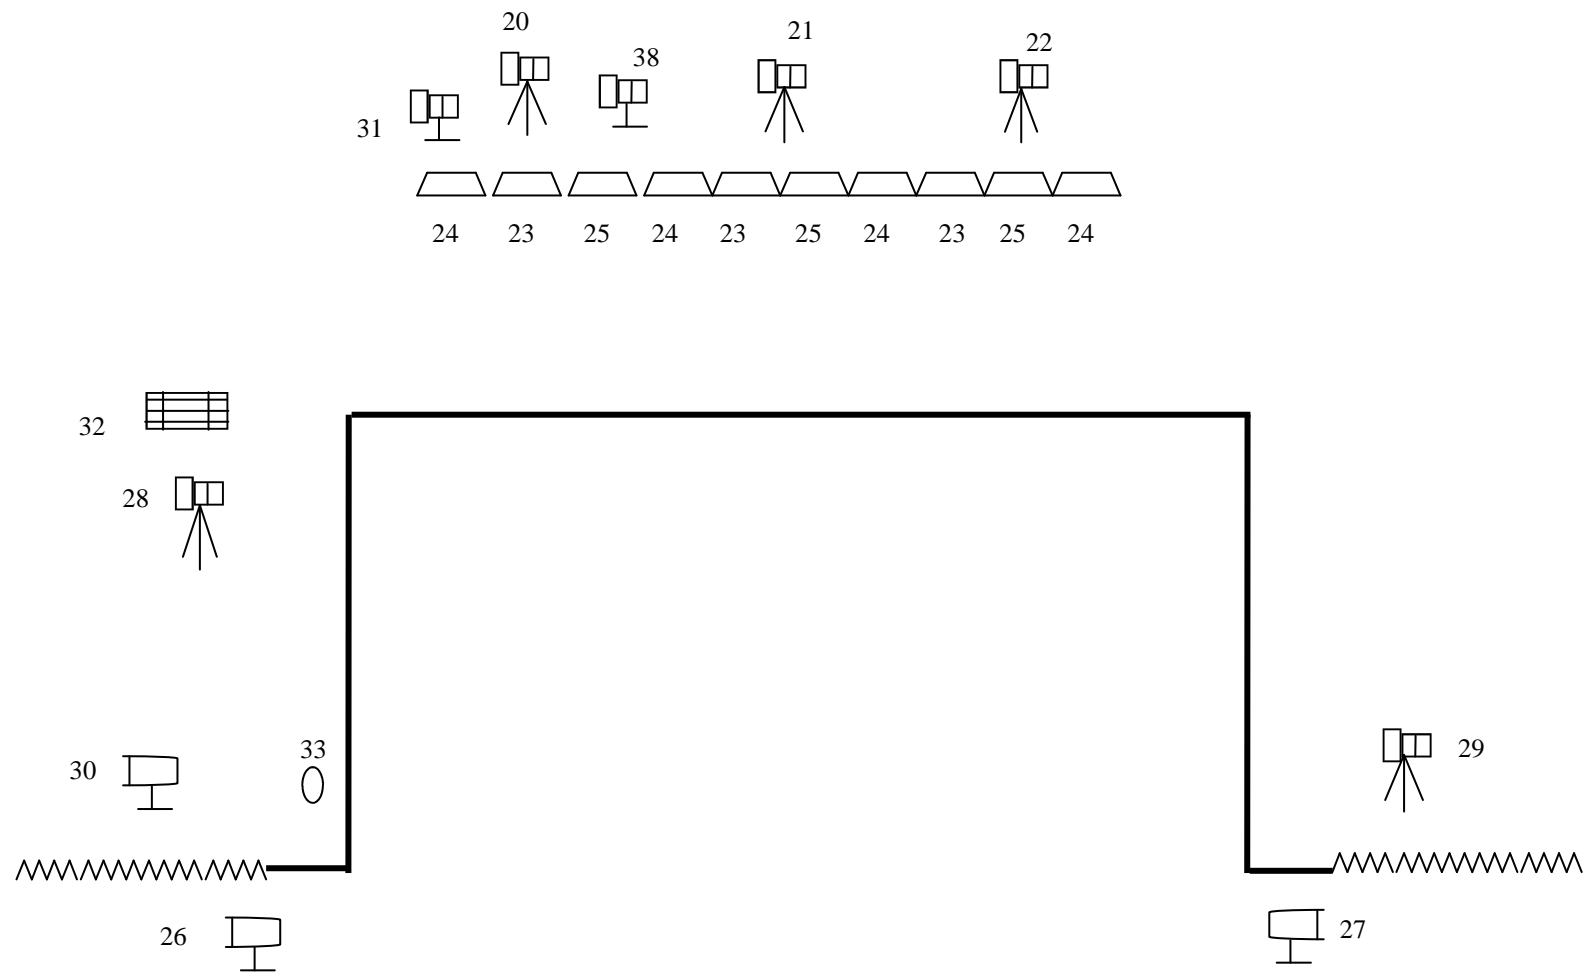

# Plan de feu sol \_ Toi tu serais une fleur

Arrivée DMX en nez de scène 36/37

**Échelle 1/50ème**

- |   |                |   |                         |
|---|----------------|---|-------------------------|
|  | Dec DVW104 X 7 |  | Cycliode X 10           |
|  | PC 1KW X 3     |  | Circuit gradué X 1      |
|  | Platine X 5    |  | Stroboscope (compagnie) |
|  | Pied X 5       |   |                         |