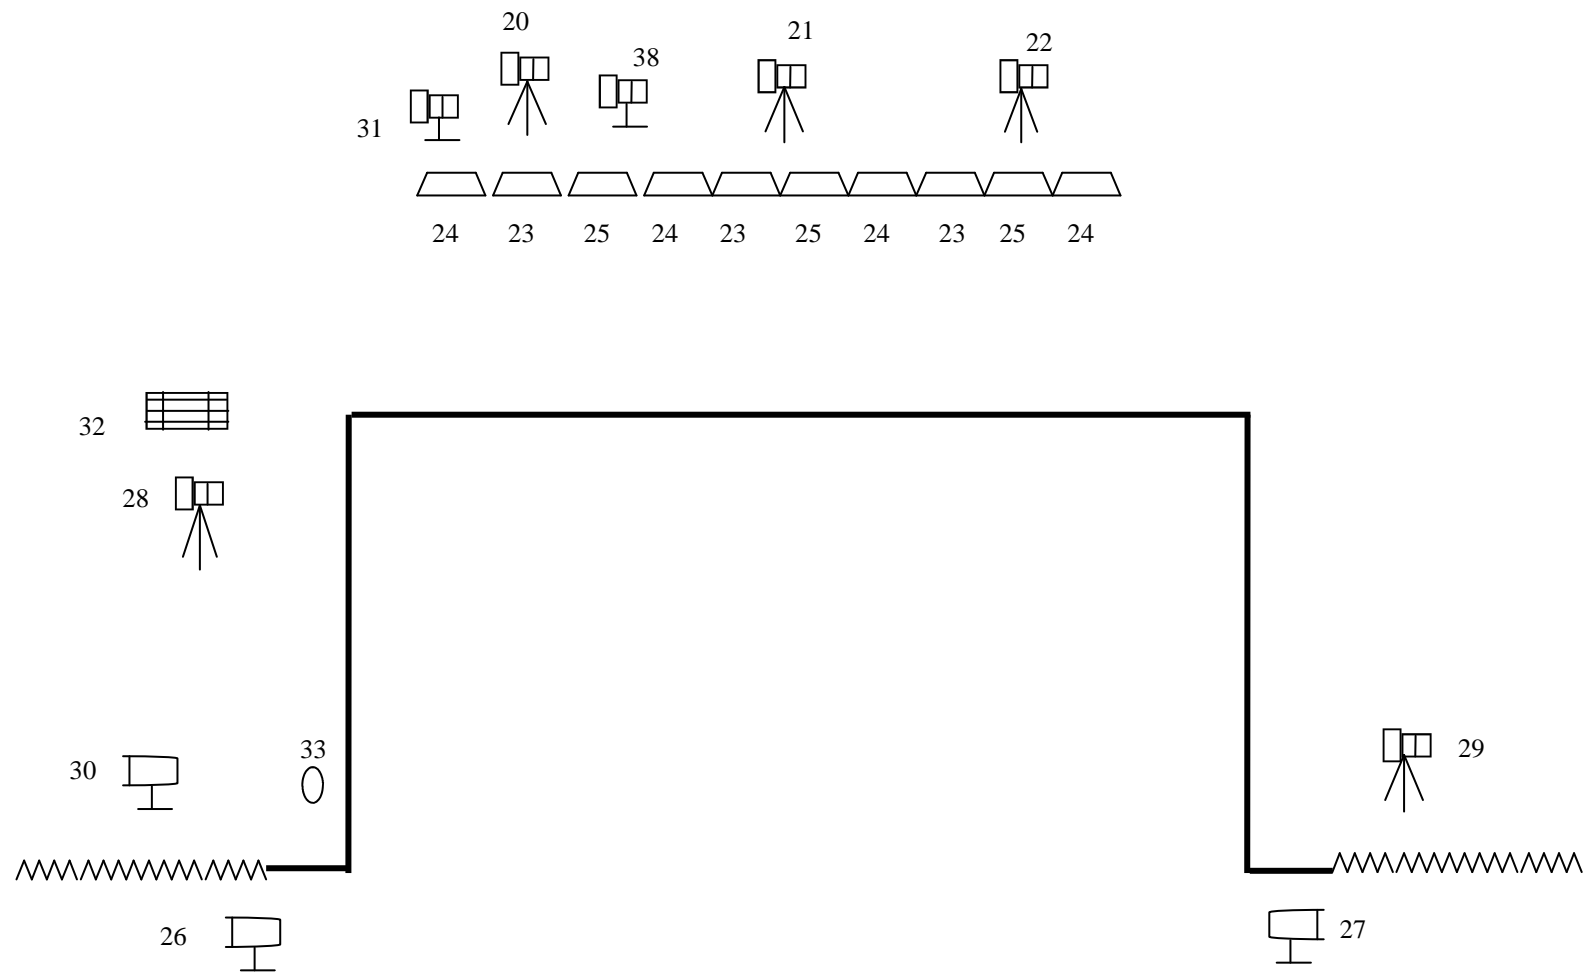

# Plan de feu sol \_ Toi tu serais une fleur

Arrivée DMX en nez de scène 36/37

**Échelle 1/50ème**

 Dec DVW104 X 7

 Cycliode X 10

 PC 1KW X 3

 Circuit gradué X 1

 Platine X 5

 Stroboscope (compagnie)

 Pied X 5